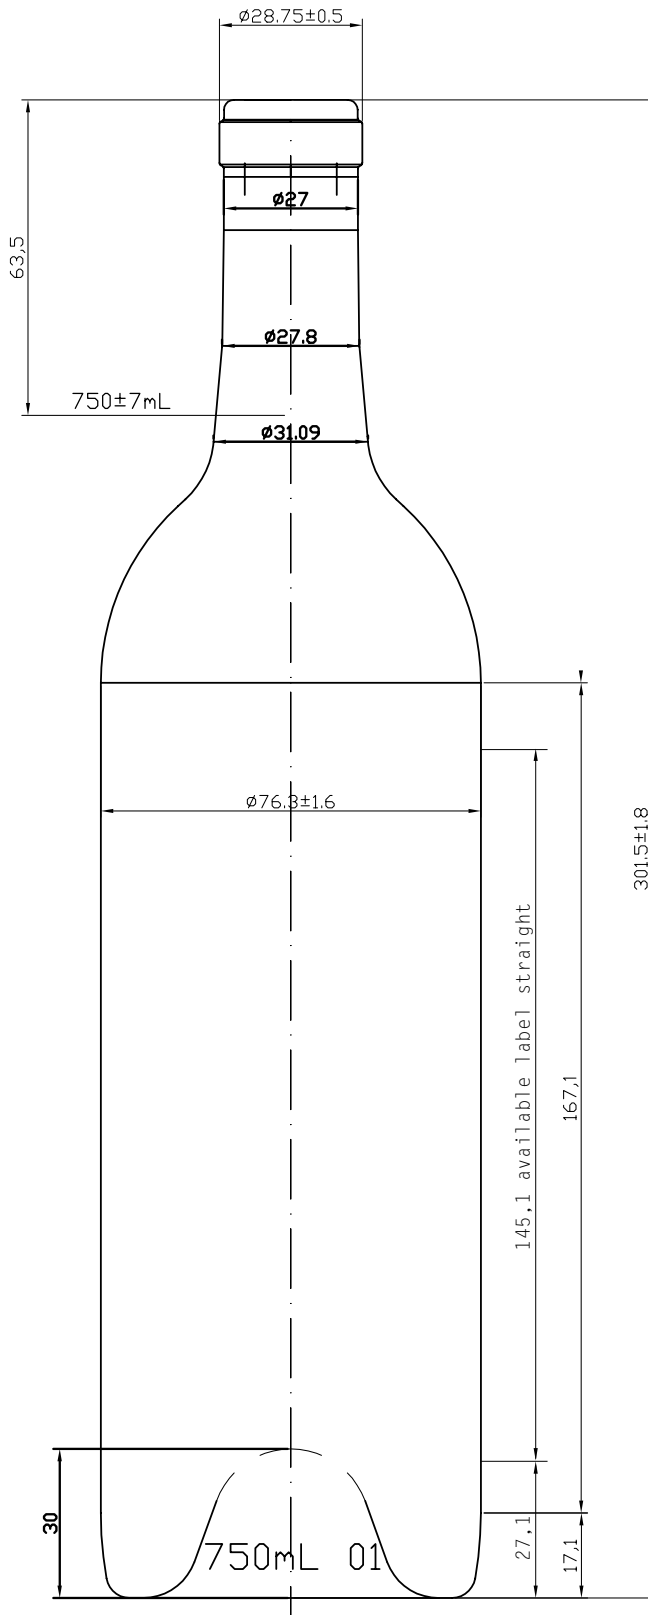

Fuego Antique Green | Value

MASILVA USA
THE PERFECT FIT FOR YOUR WINE

Weight	$550 \pm 25 \text{ g}$
Height	$301.5 \pm 1.8 \text{ mm}$
Body \varnothing	$76.3 \pm 1.6 \text{ mm}$
Finish \varnothing	$28.75 \pm 0.5 \text{ mm}$
Bore \varnothing	$18.5 \pm 0.5 \text{ mm}$
Label	145.1 mm