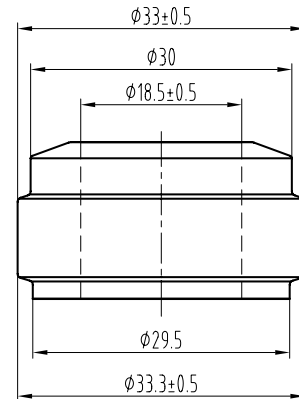

McKinley Antique Green | Premium

MASILVA USA
THE PERFECT FIT FOR YOUR WINE

Weight	$860 \pm 25\text{g}$
Height	$313 \pm 1.6\text{mm}$
Body ϕ	$81.5 \pm 1.8\text{mm}$
Finish ϕ	$33.0 \pm 0.5\text{mm}$
Bore ϕ	$18.5 \pm 0.5\text{mm}$
Label	156mm