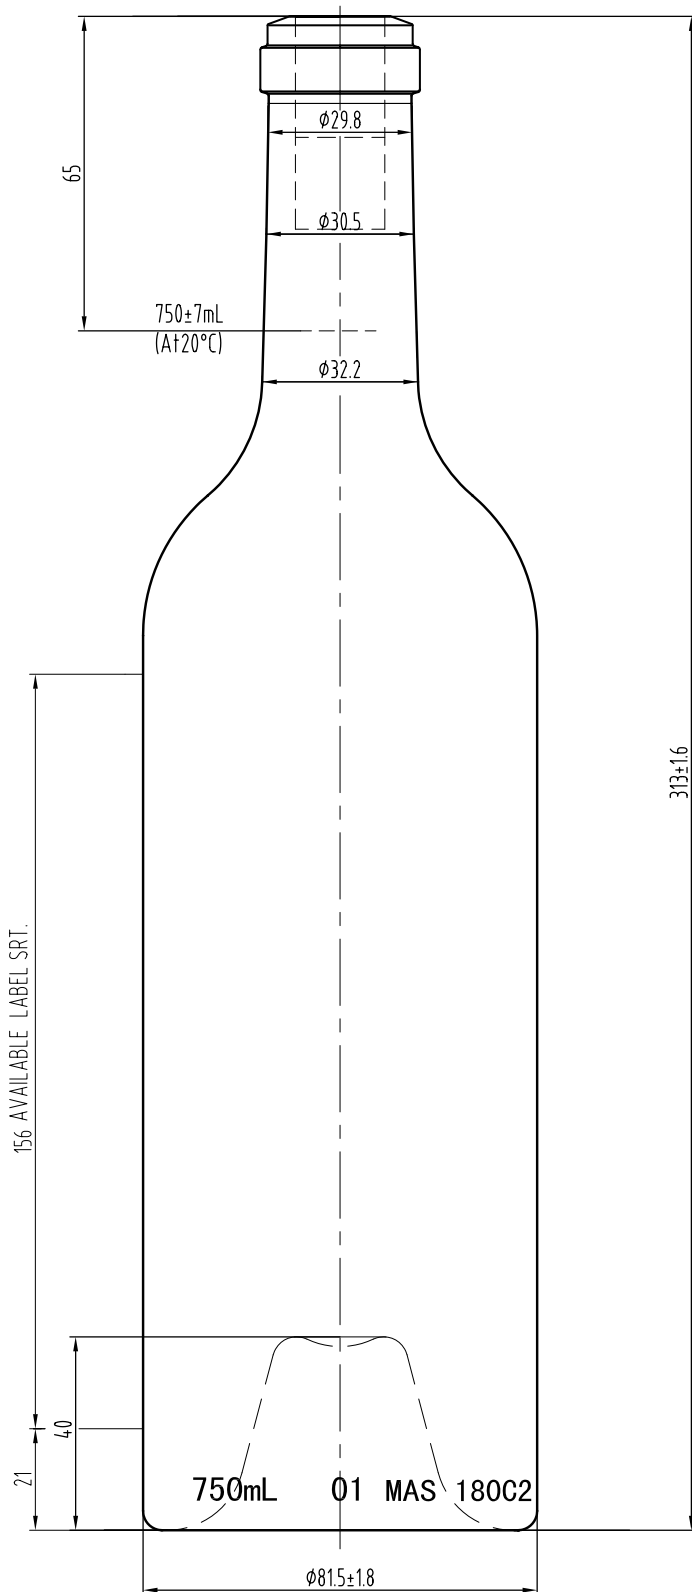

McKinley Antique Green | Premium

MASILVA USA
THE PERFECT FIT FOR YOUR WINE

Weight	$860 \pm 25\text{g}$
Height	$313 \pm 1.6\text{mm}$
Body ϕ	$81.5 \pm 1.8\text{mm}$
Finish ϕ	$33.0 \pm 0.5\text{mm}$
Bore ϕ	$18.5 \pm 0.5\text{mm}$
Label	156mm