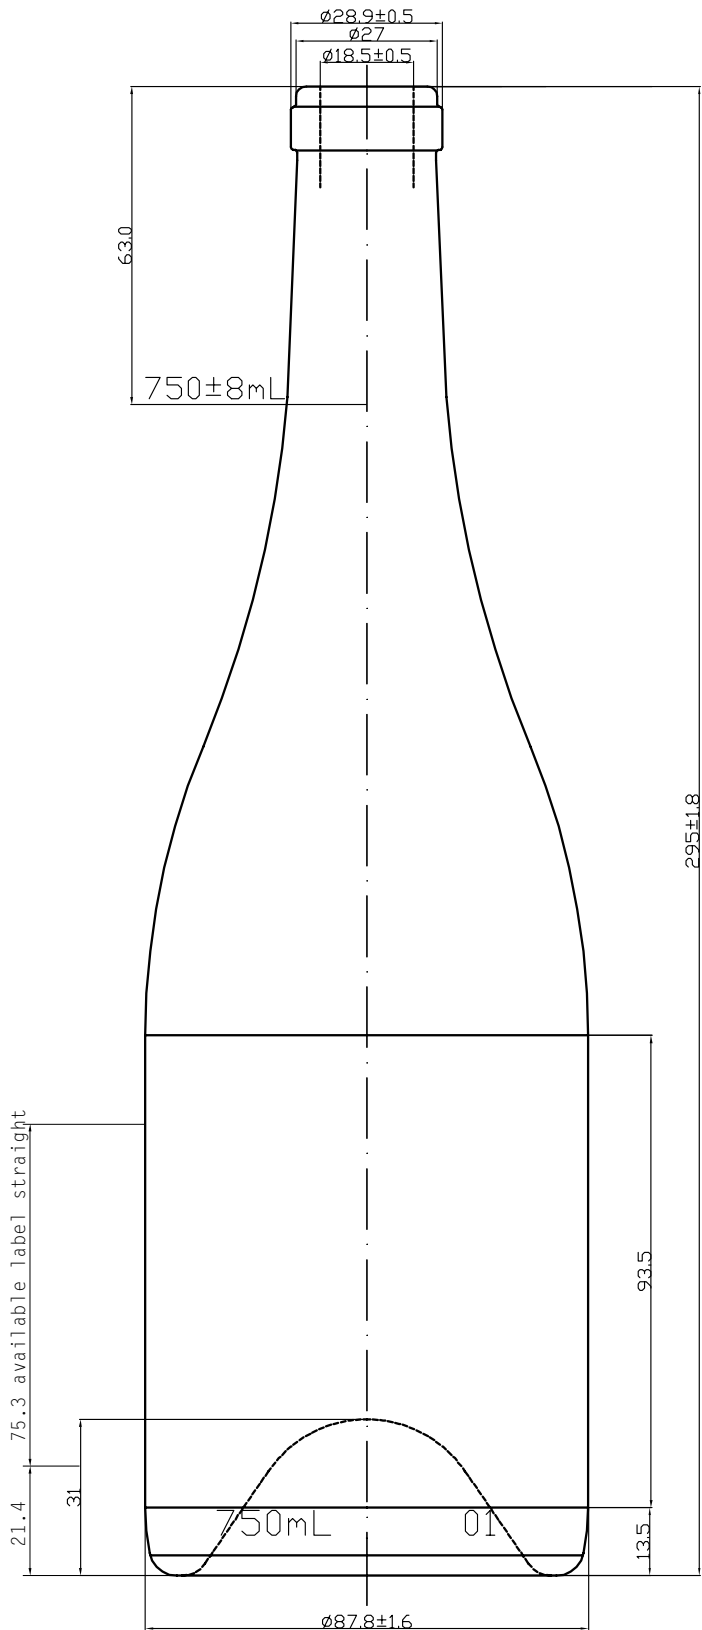

Urusa Antique Green | Premium

MASILVA USA
THE PERFECT FIT FOR YOUR WINE

Weight	$635 \pm 25 \text{ g}$
Height	$295 \pm 1.8 \text{ mm}$
Body \varnothing	$87.8 \pm 1.6 \text{ mm}$
Finish \varnothing	$28.9 \pm 0.5 \text{ mm}$
Bore \varnothing	$18.5 \pm 0.5 \text{ mm}$
Label	75.3mm